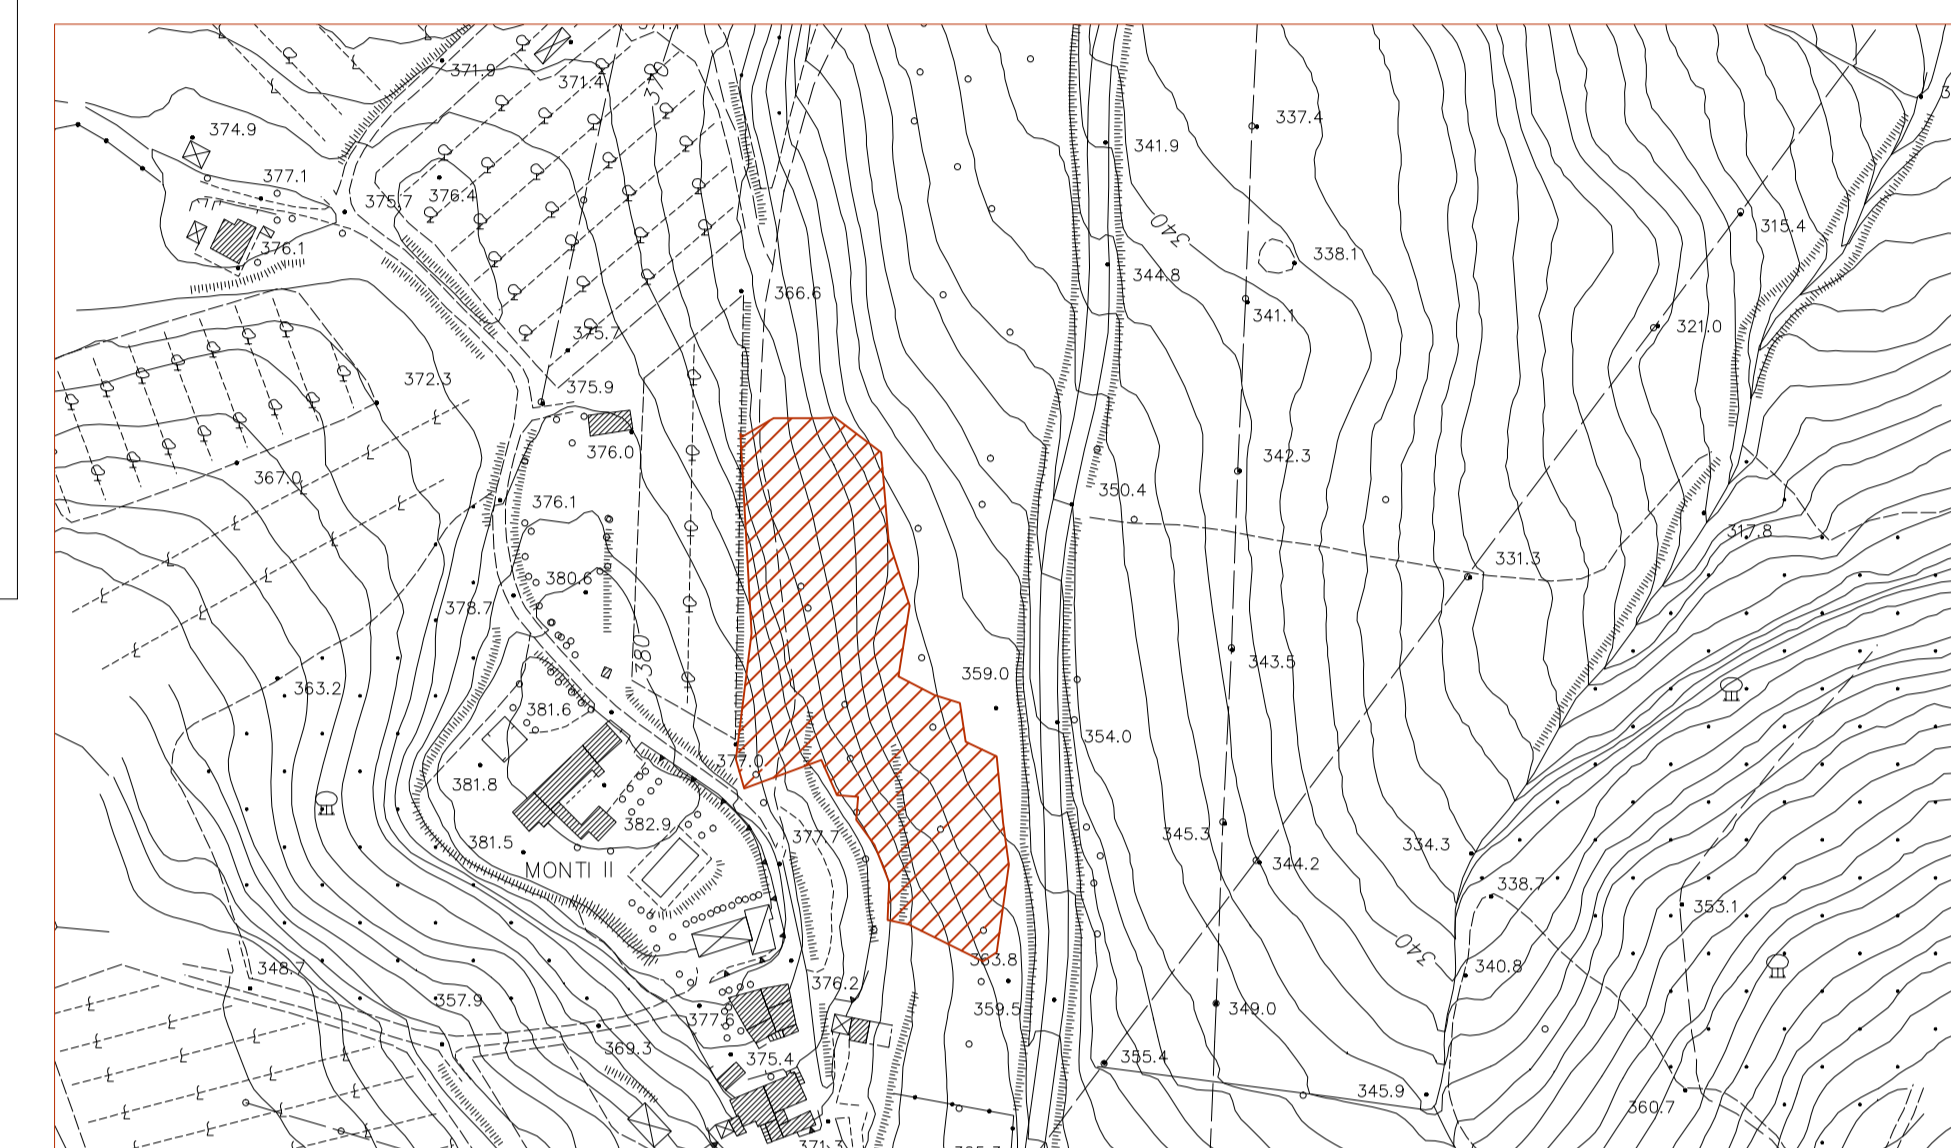

Area incendio Loc. Monti - Località La Corsina 09.09.2012 scala 1:2000