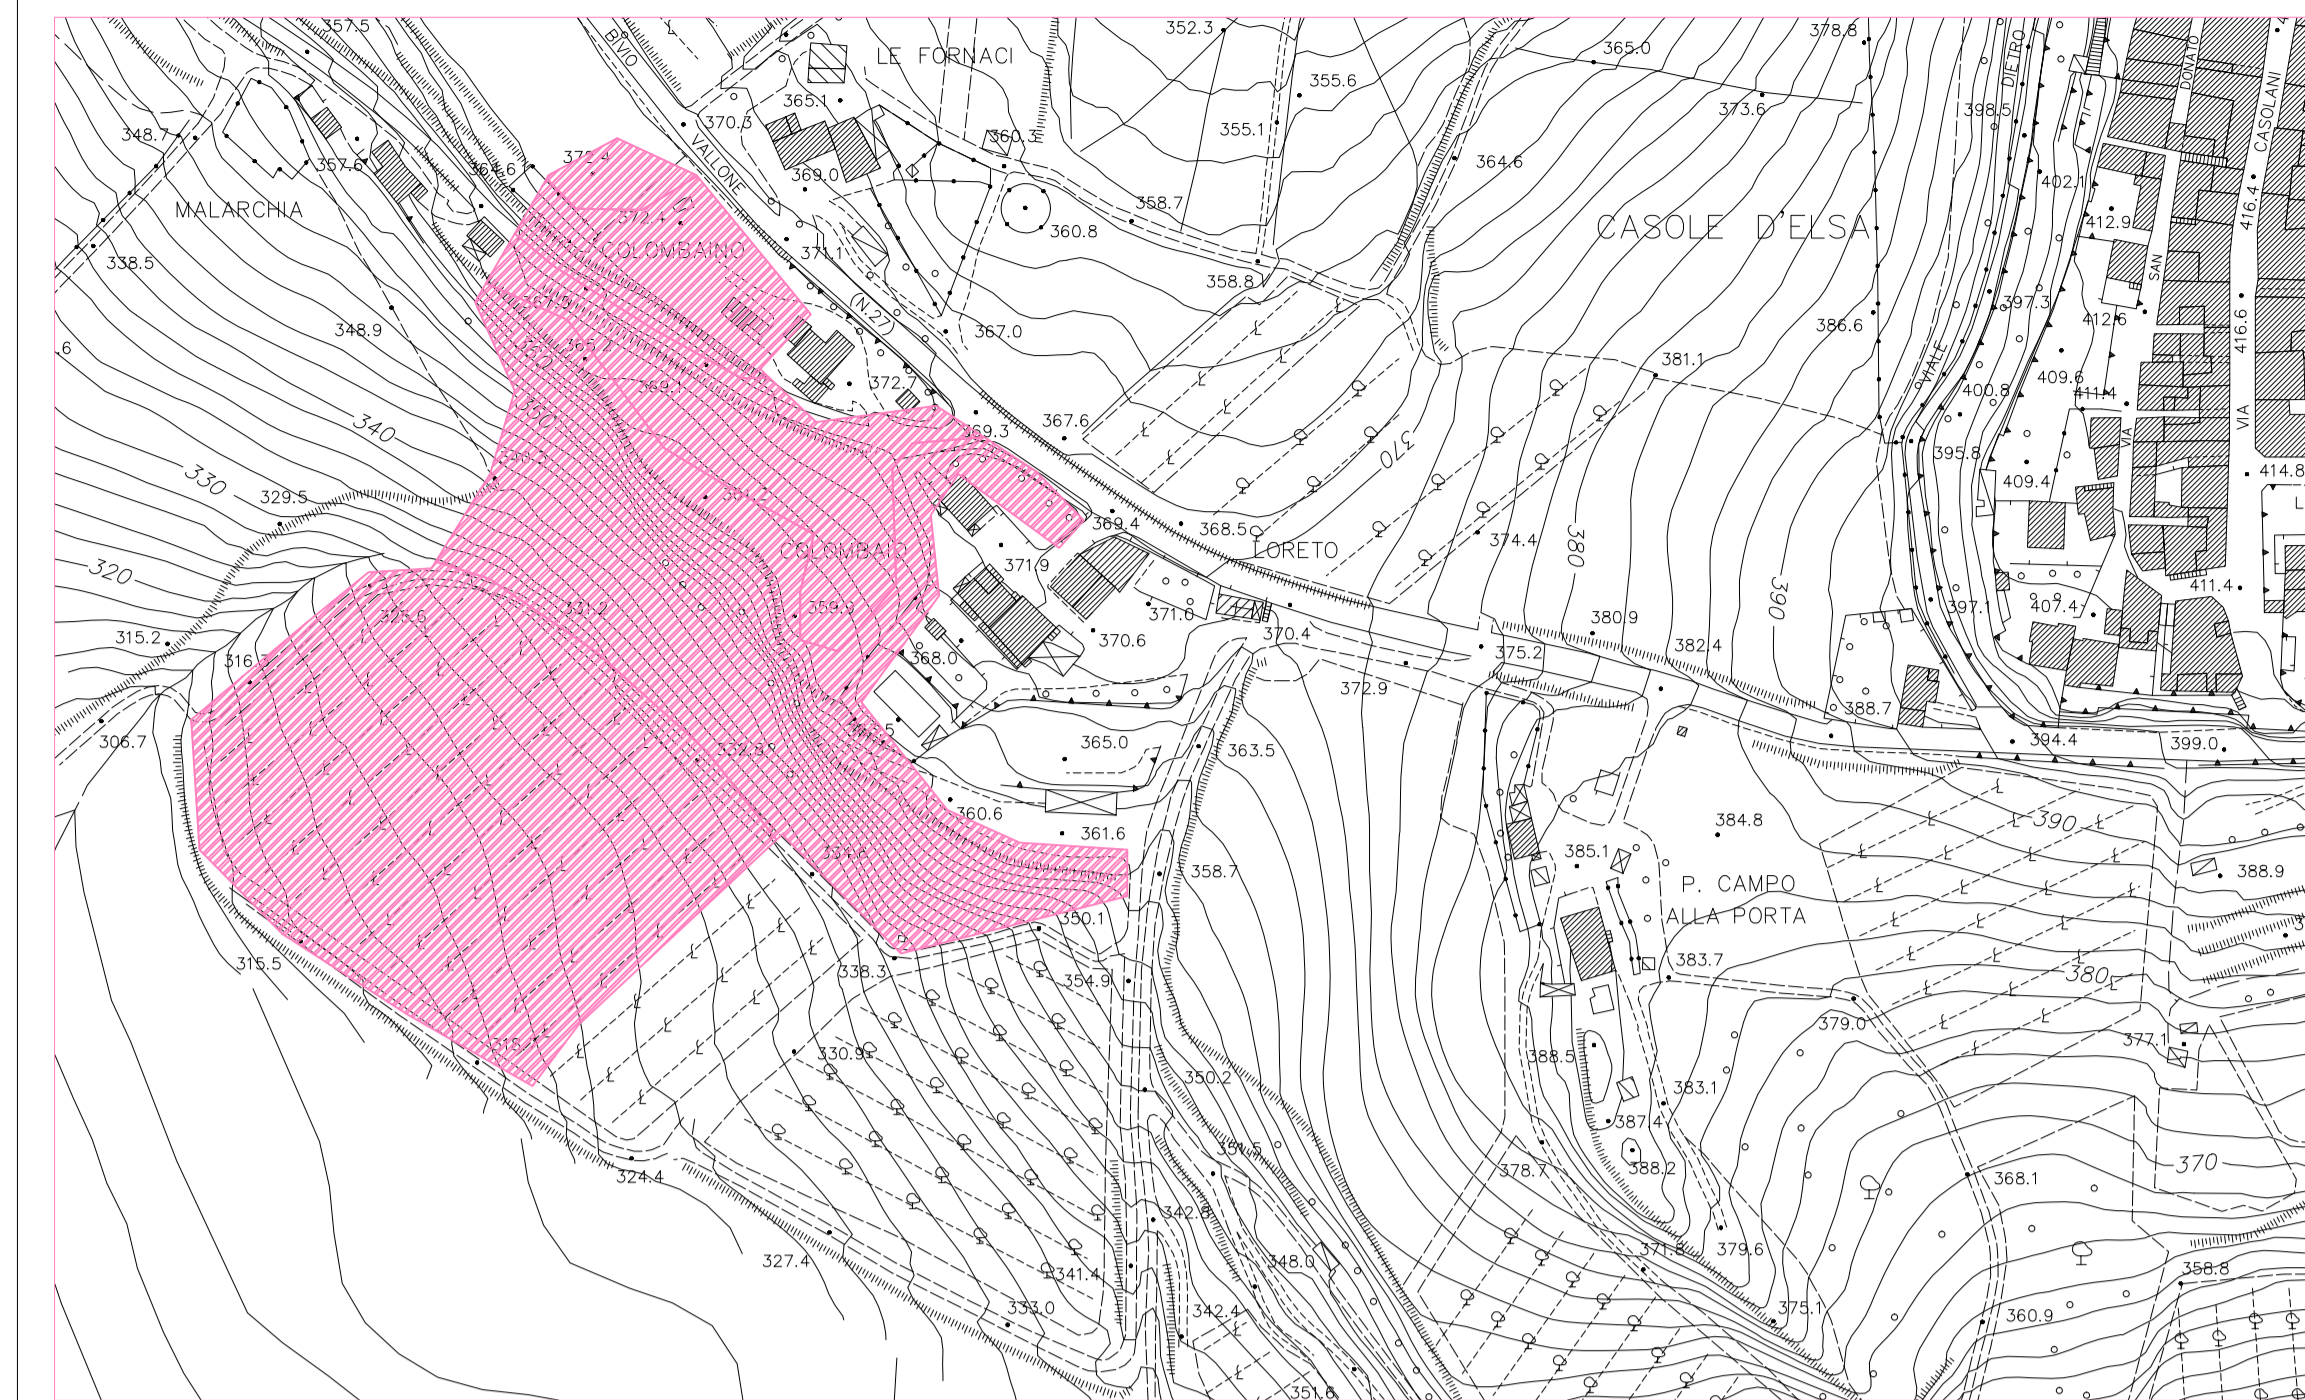

COMUNE DI CASOLE D'ELSA
Provincia di Siena

**CATASTO DELLE AREE PERCORSE
DAL FUOCO**

art. 10 comma 2) della legge n. 353/2000 e art. 70 ter comma 2) della L.R.
21 marzo 2000 n. 39 e s.m.i..
periodo 2006 - 2021

Servizio Ambiente
Responsabile: Arch. Patrizia Pruneti
settembre 2022

NORD-OVEST
Scala 1:10.000
1: 2.000

4

LEGENDA

- Incendio del 24-08-2006 in loc. Pod. Stebbi
- Incendio del 06-09-2008 in loc. Mensano
- Incendio del 09-08-2009 in loc. Monteguidi
- Incendio del 23-08-2009 in loc. Monteguidi
- Incendio del 20-11-2009 in loc. Mensano – S. Maria
- Incendio del 25-05-2011 in loc. Cotorniano
- Incendio del 03-07-2011 in loc. La Piaggia – Monteguidi
- Incendio del 14-10-2011 in loc. Poggio Palazzetto
- Incendio del 11-07-2012 in loc. Bellaria – Verniano
- Incendio del 11-08-2012 in loc. Selvatellino
- Incendio del 09-09-2012 in loc. Monti I
- Incendio del 27-03-2013 in loc. Casa Cantona
- Incendio del 28-01-2015 in loc. Cavallano
- Incendio del 04-07-2017 in loc. Casole d'Elsa
- Incendio del 08-07-2017 in loc. Poggio Leccioni
- Incendio del 13-08-2017 in loc. Casanuova
- Incendio del 27-09-2018 in loc. Quegna
- Incendio del 27-07-2020 in loc. Mensano

Area incendio Casole d'Elsa - Località Colombaio 04.07.2017 scala 1:2000