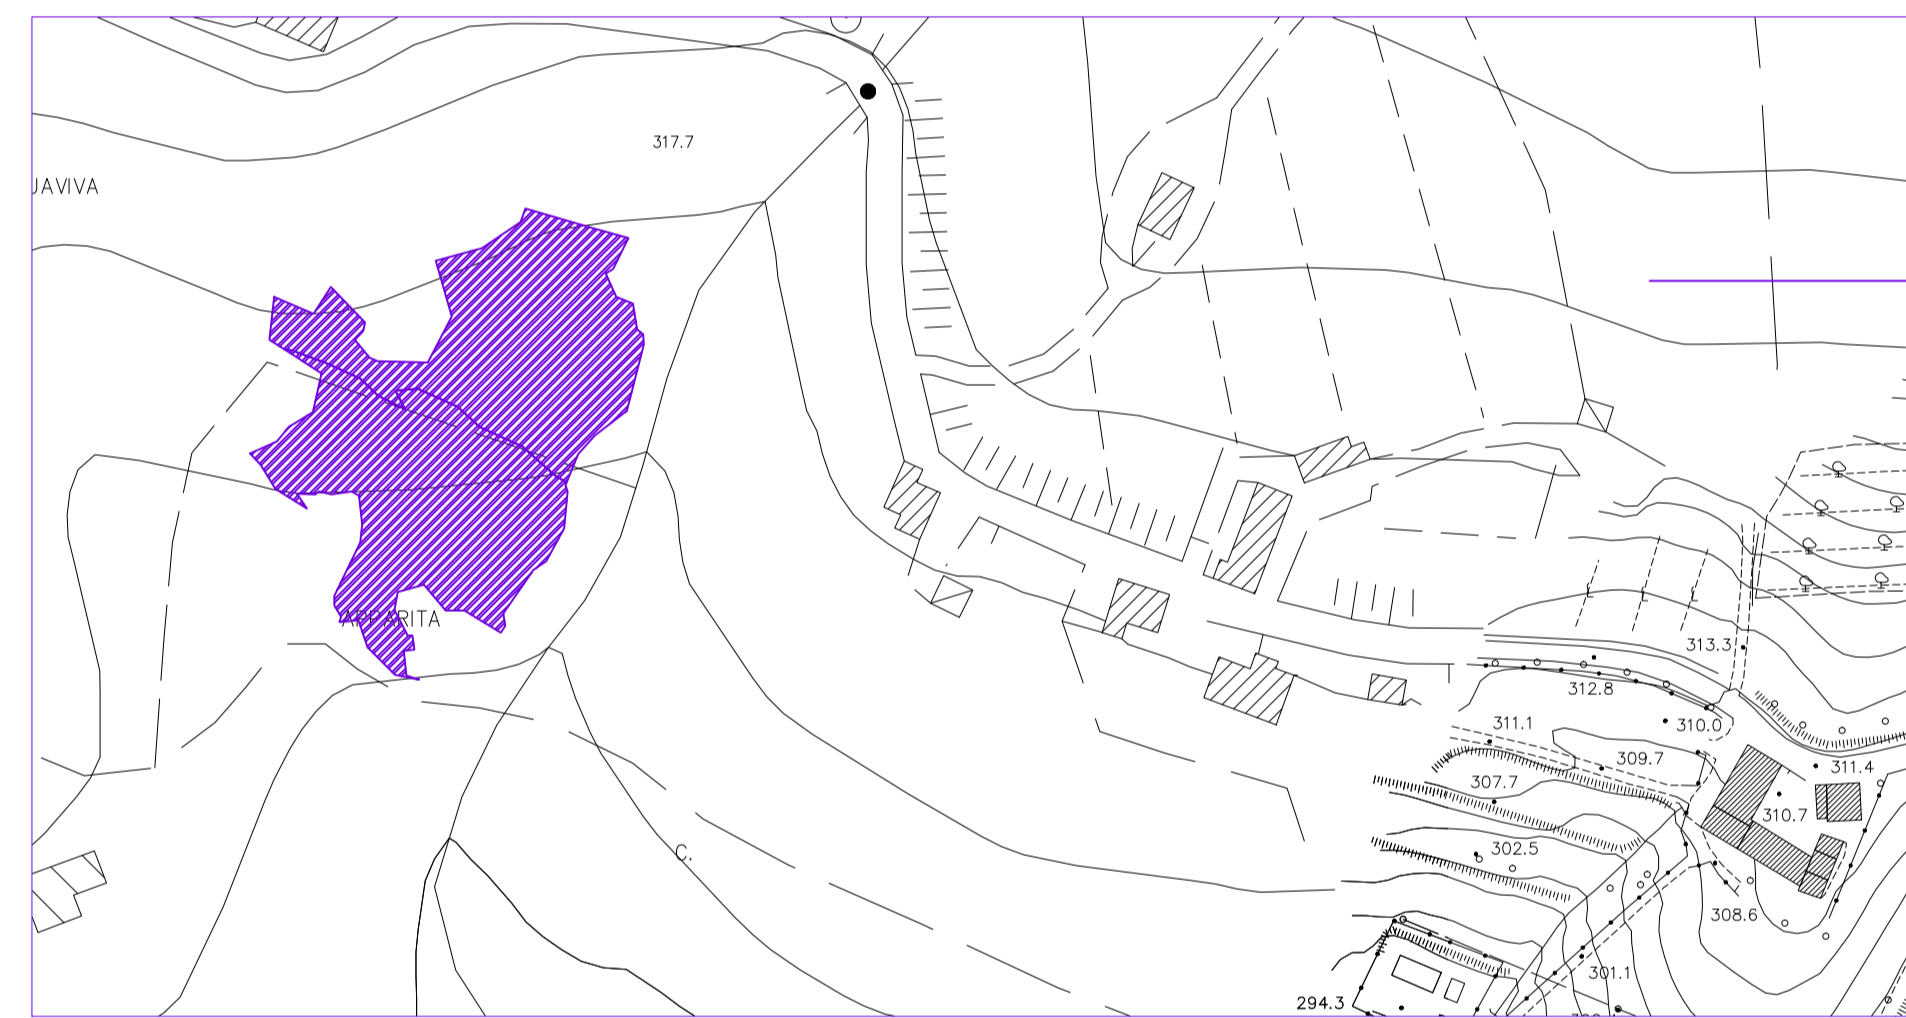

Area incendio Loc. Cavallano - 28.01.2015 scala 1:2000