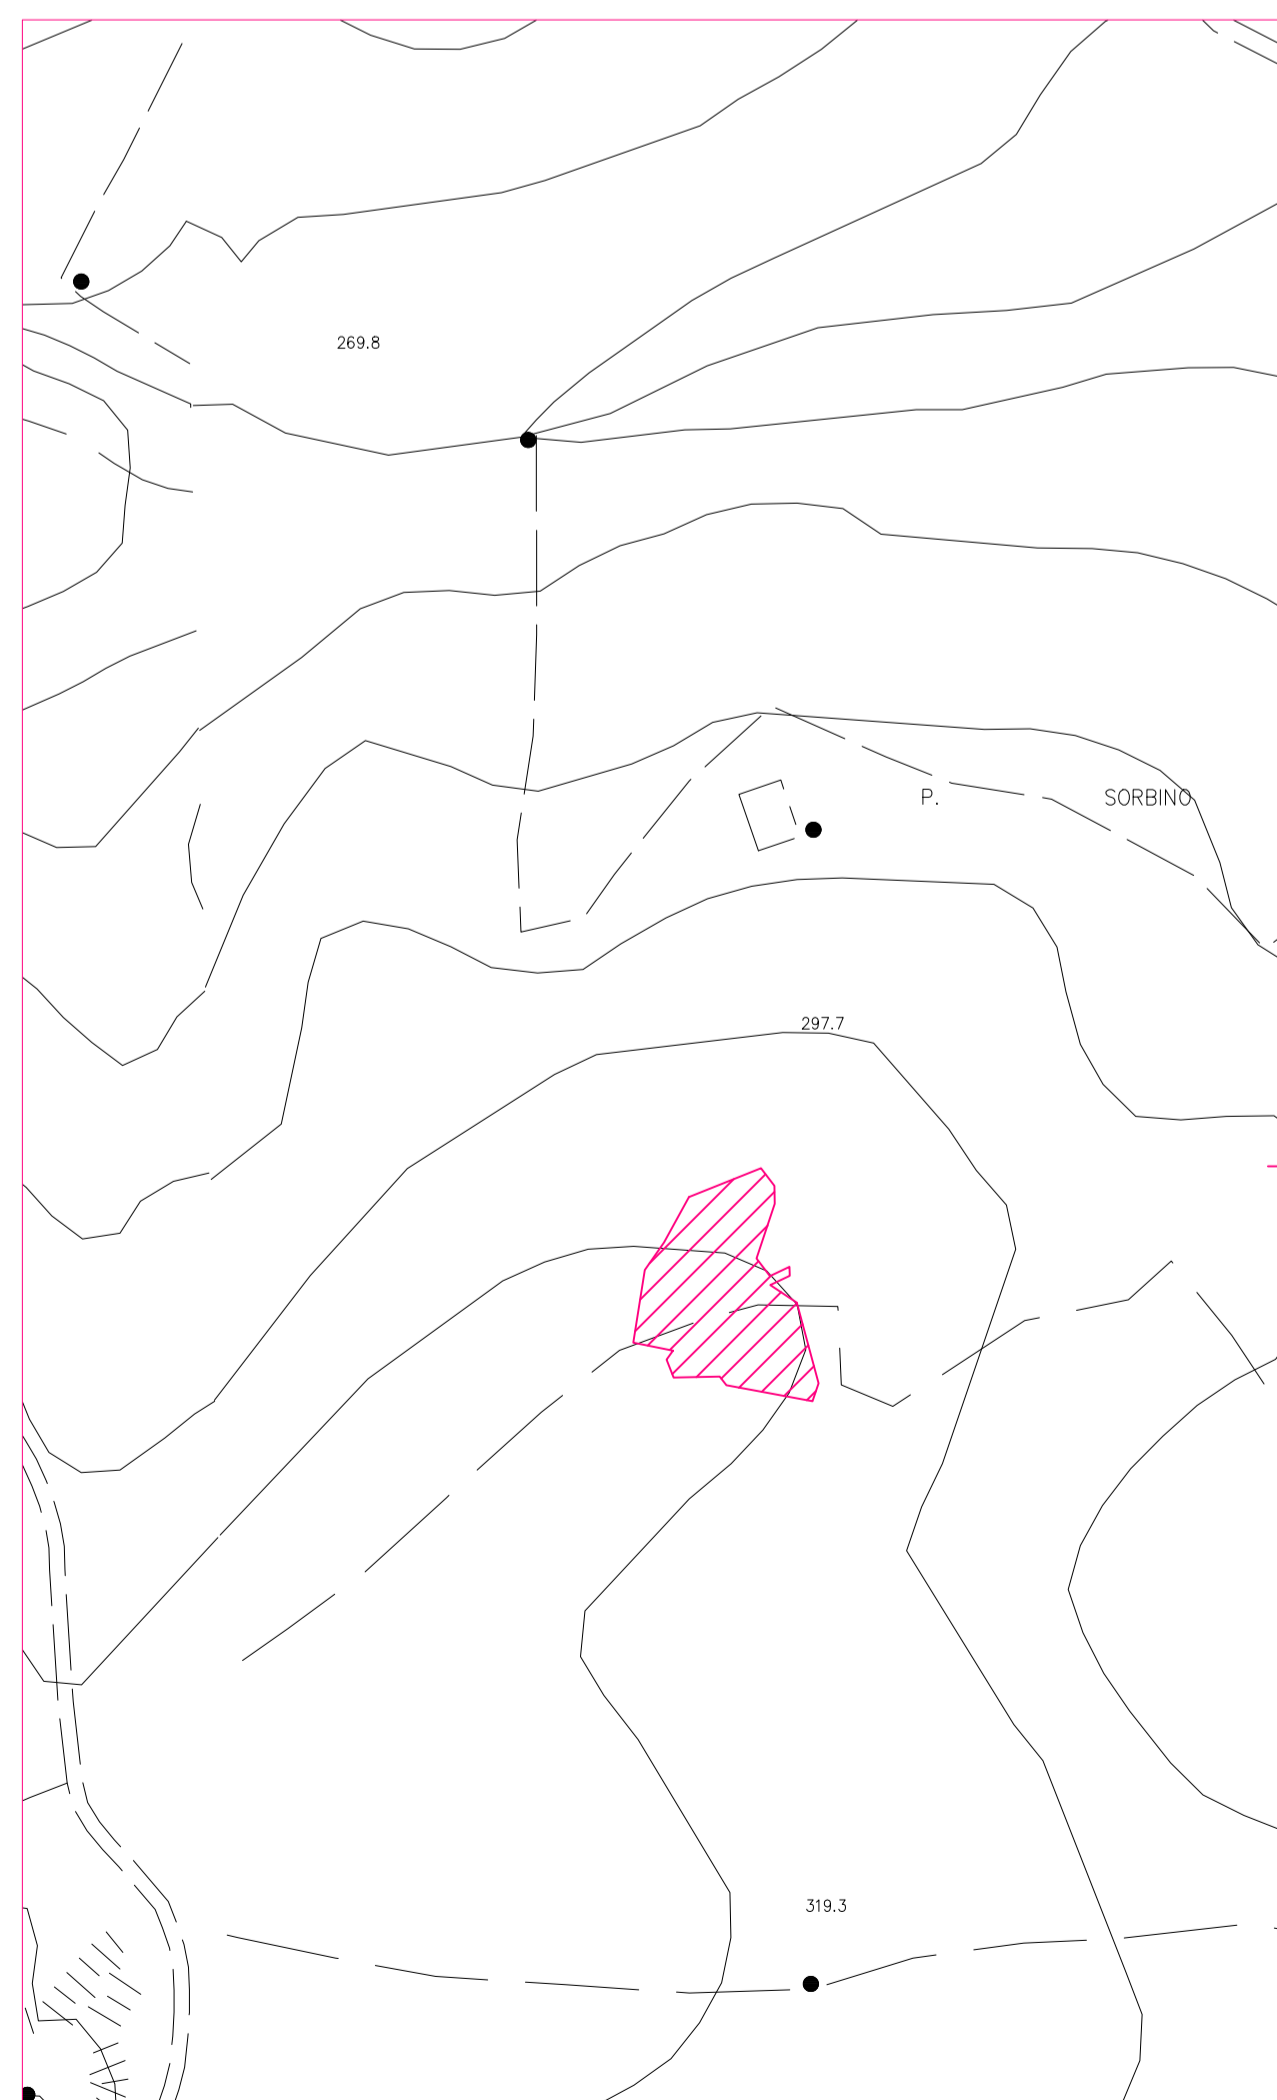

Area incendio Loc. Poggio Palazzetto - Berignone
14.10.2011 scala 1:2000